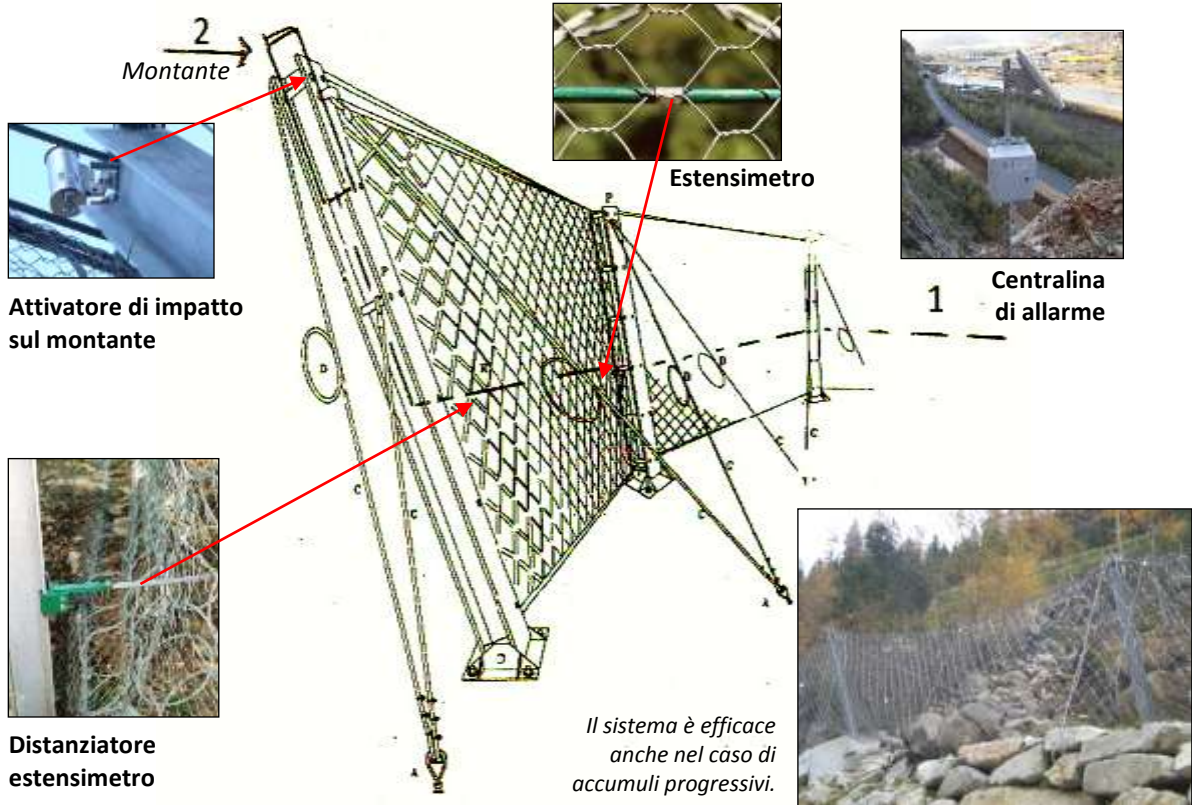

SISTEMA DI CONTROLLO DELLE BARRIERE PARAMASSI

GESTIONE ALLARMI

Al superamento della soglia prefissata la centralina di allarme riceve un segnale radio che attiva i sistemi di allertamento, quali:

- Invio di SMS di allertamento al personale dedicato
- Sistemi di interruzione del traffico con sbarre
- Sirene e/o lampeggianti
- Microtelecamera